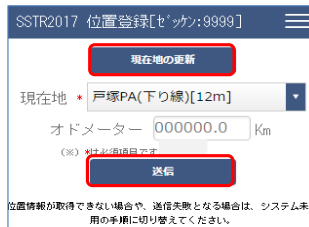

皆さまの入力情報にもとづいて、走行記録証の作成を行います。スタート時、道の駅/SA/PA立ち寄り時、ゴール時には、必ず情報を送信してください。お忘れの場合は、たとえ立ち寄っていてもノーカウントとなりますのでご注意ください。

1. ログイン前

2. ログイン後

ご自分のゼッケン番号が正しく表示されているか確認してください。もしも「未ログイン」と表示される場合は、右の漢数字「三」のようなところをクリックして「ログイン」を押し、1.ログインの操作を行ってください。

3. 操作するタイミング

GPS機能をONにして、ご自分の状況を選択し、現在地の名称（「自由登録（ポイントなし）」の場合、地名の入力は自由）と、オドメーターのkm数を送信してください。

- ①スタート：スタート時のみ使用します。
- ②道の駅/SA/PA名：付近にある道の駅、サービスエリア、パーキングエリアの名称が表示されますので、ご自分の現在地に該当する施設を登録してください。
- ③表示されない道の駅
- ④表示されない指定道の駅：もしもご自分がある施設が表示されない場合は、こちらで手入力してください。
- ⑤表示されないSA/PA
- ⑥自由登録（ポイントなし）：SA/PA/道の駅に限らず、どこでも利用できます。システム上の自分の現在地情報が更新されますので、より詳細な走行軌跡が、SSTRシステムと走行記録証に残ります。
- ⑦ゴール：千里浜海岸に到着すると表示されます。なぎさドライブウェイ上ならどこで登録してもOKです。

4. スタート登録

このSSTRシステムの操作とは別に、太陽・海・バイク(ゼッケンステッカーの番号が分かるもの)が一枚に収まった写真を撮影してください。写真の送信は不要です。

5. 道の駅/指定道の駅/SA/PA 立ち寄り登録

6. ご自分がいる道の駅/SA/PA名が表示されない時

現在地 * 表示されない道の駅 * 表示されない指定道の駅 * 表示されないSA/PA
 名称を入力してください。

「表示されない道の駅・指定道の駅・SA/PA」のうち該当するものを選択後、直接施設名をご入力してください。